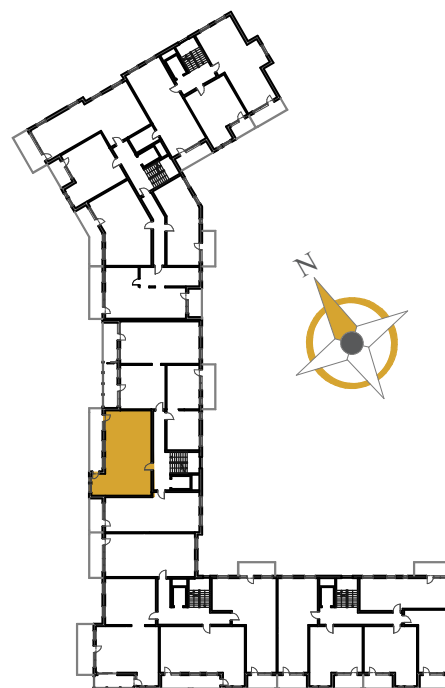

AURORA

BUDYNEK SATURN

1. KOMUNIKACJA	8,80 m ²
2. ŁAZIENKA	4,77 m ²
3. POKÓJ	13,79 m ²
4. POKÓJ	10,15 m ²
5. POKÓJ	10,15 m ²
6. SALON Z ANEKSEM	22,37 m ²
ŚCIANKI DZIAŁOWE	3,02 m ²
BALKON	14,11 m ²

- ŚCIANKI ARANŻACYJNE
- ŚCIANKI DZIAŁOWE NADAJĄCE SIĘ DO DEMONTAŻU
- PRZĘDŚCIANKI DO ROZPROWADZENIA INSTALACJI
- ŚCIANY NOŚNE, OBUDOWY SZACHTÓW

MIESZKANIE NR 64

PIĘTRO 1

POWIERZCHNIA 73,05 m²

• POWIERZCHNIE LICZONE WG NORMY PN-ISO 9836:1997 • WYMIARY POMIESZCZEŃ PODANE W STANIE WYKOŃCZONYM

SALON SPRZEDAŻY

Olsztyn ul. Barcza
(przy placu budowy)

+48 724 22 23 23