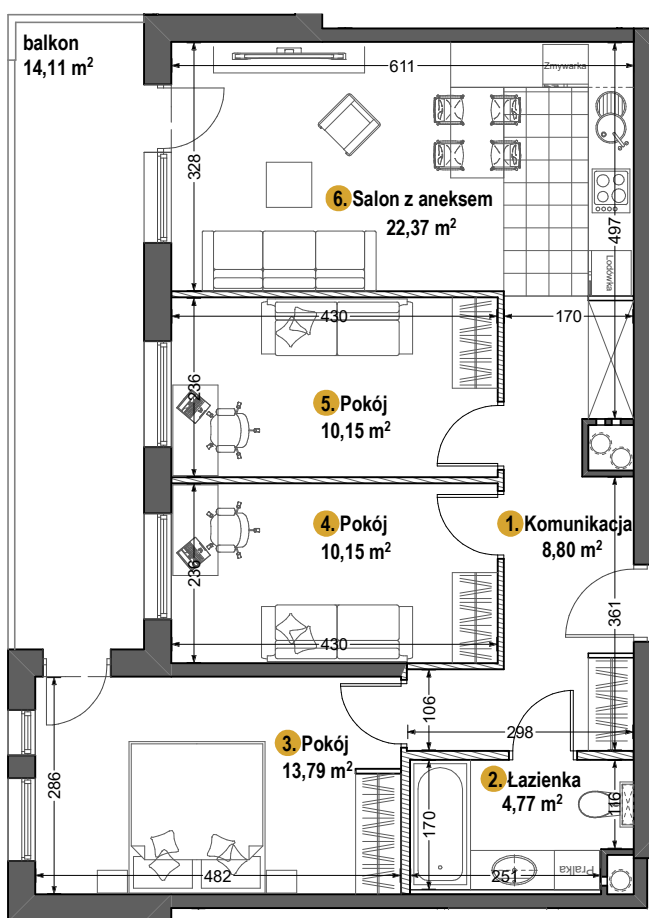

AURORA

BUDYNEK SATURN

1. KOMUNIKACJA	8,80 m ²
2. ŁAZIENKA	4,77 m ²
3. POKÓJ	13,79 m ²
4. POKÓJ	10,15 m ²
5. POKÓJ	10,15 m ²
6. SALON Z ANEKSEM	22,37 m ²
ŚCIANKI DZIAŁOWE	3,02 m ²
BALKON	14,11 m ²

- ŚCIANKI ARANŻACYJNE
- ŚCIANKI DZIAŁOWE NADAJĄCE SIĘ DO DEMONTAŻU
- PRZĘDŚCIANKI DO ROZPROWADZENIA INSTALACJI
- ŚCIANY NOŚNE, OBUDOWY SZACHTÓW

MIESZKANIE NR 64

PIĘTRO 1

POWIERZCHNIA 73,05 m²

• POWIERZCHNIE LICZONE WG NORMY PN-ISO 9836:1997 • WYMIARY POMIESZCZEŃ PODANE W STANIE WYKOŃCZONYM

SALON SPRZEDAŻY

Olsztyn ul. Barcza
(przy placu budowy)

+48 724 22 23 23